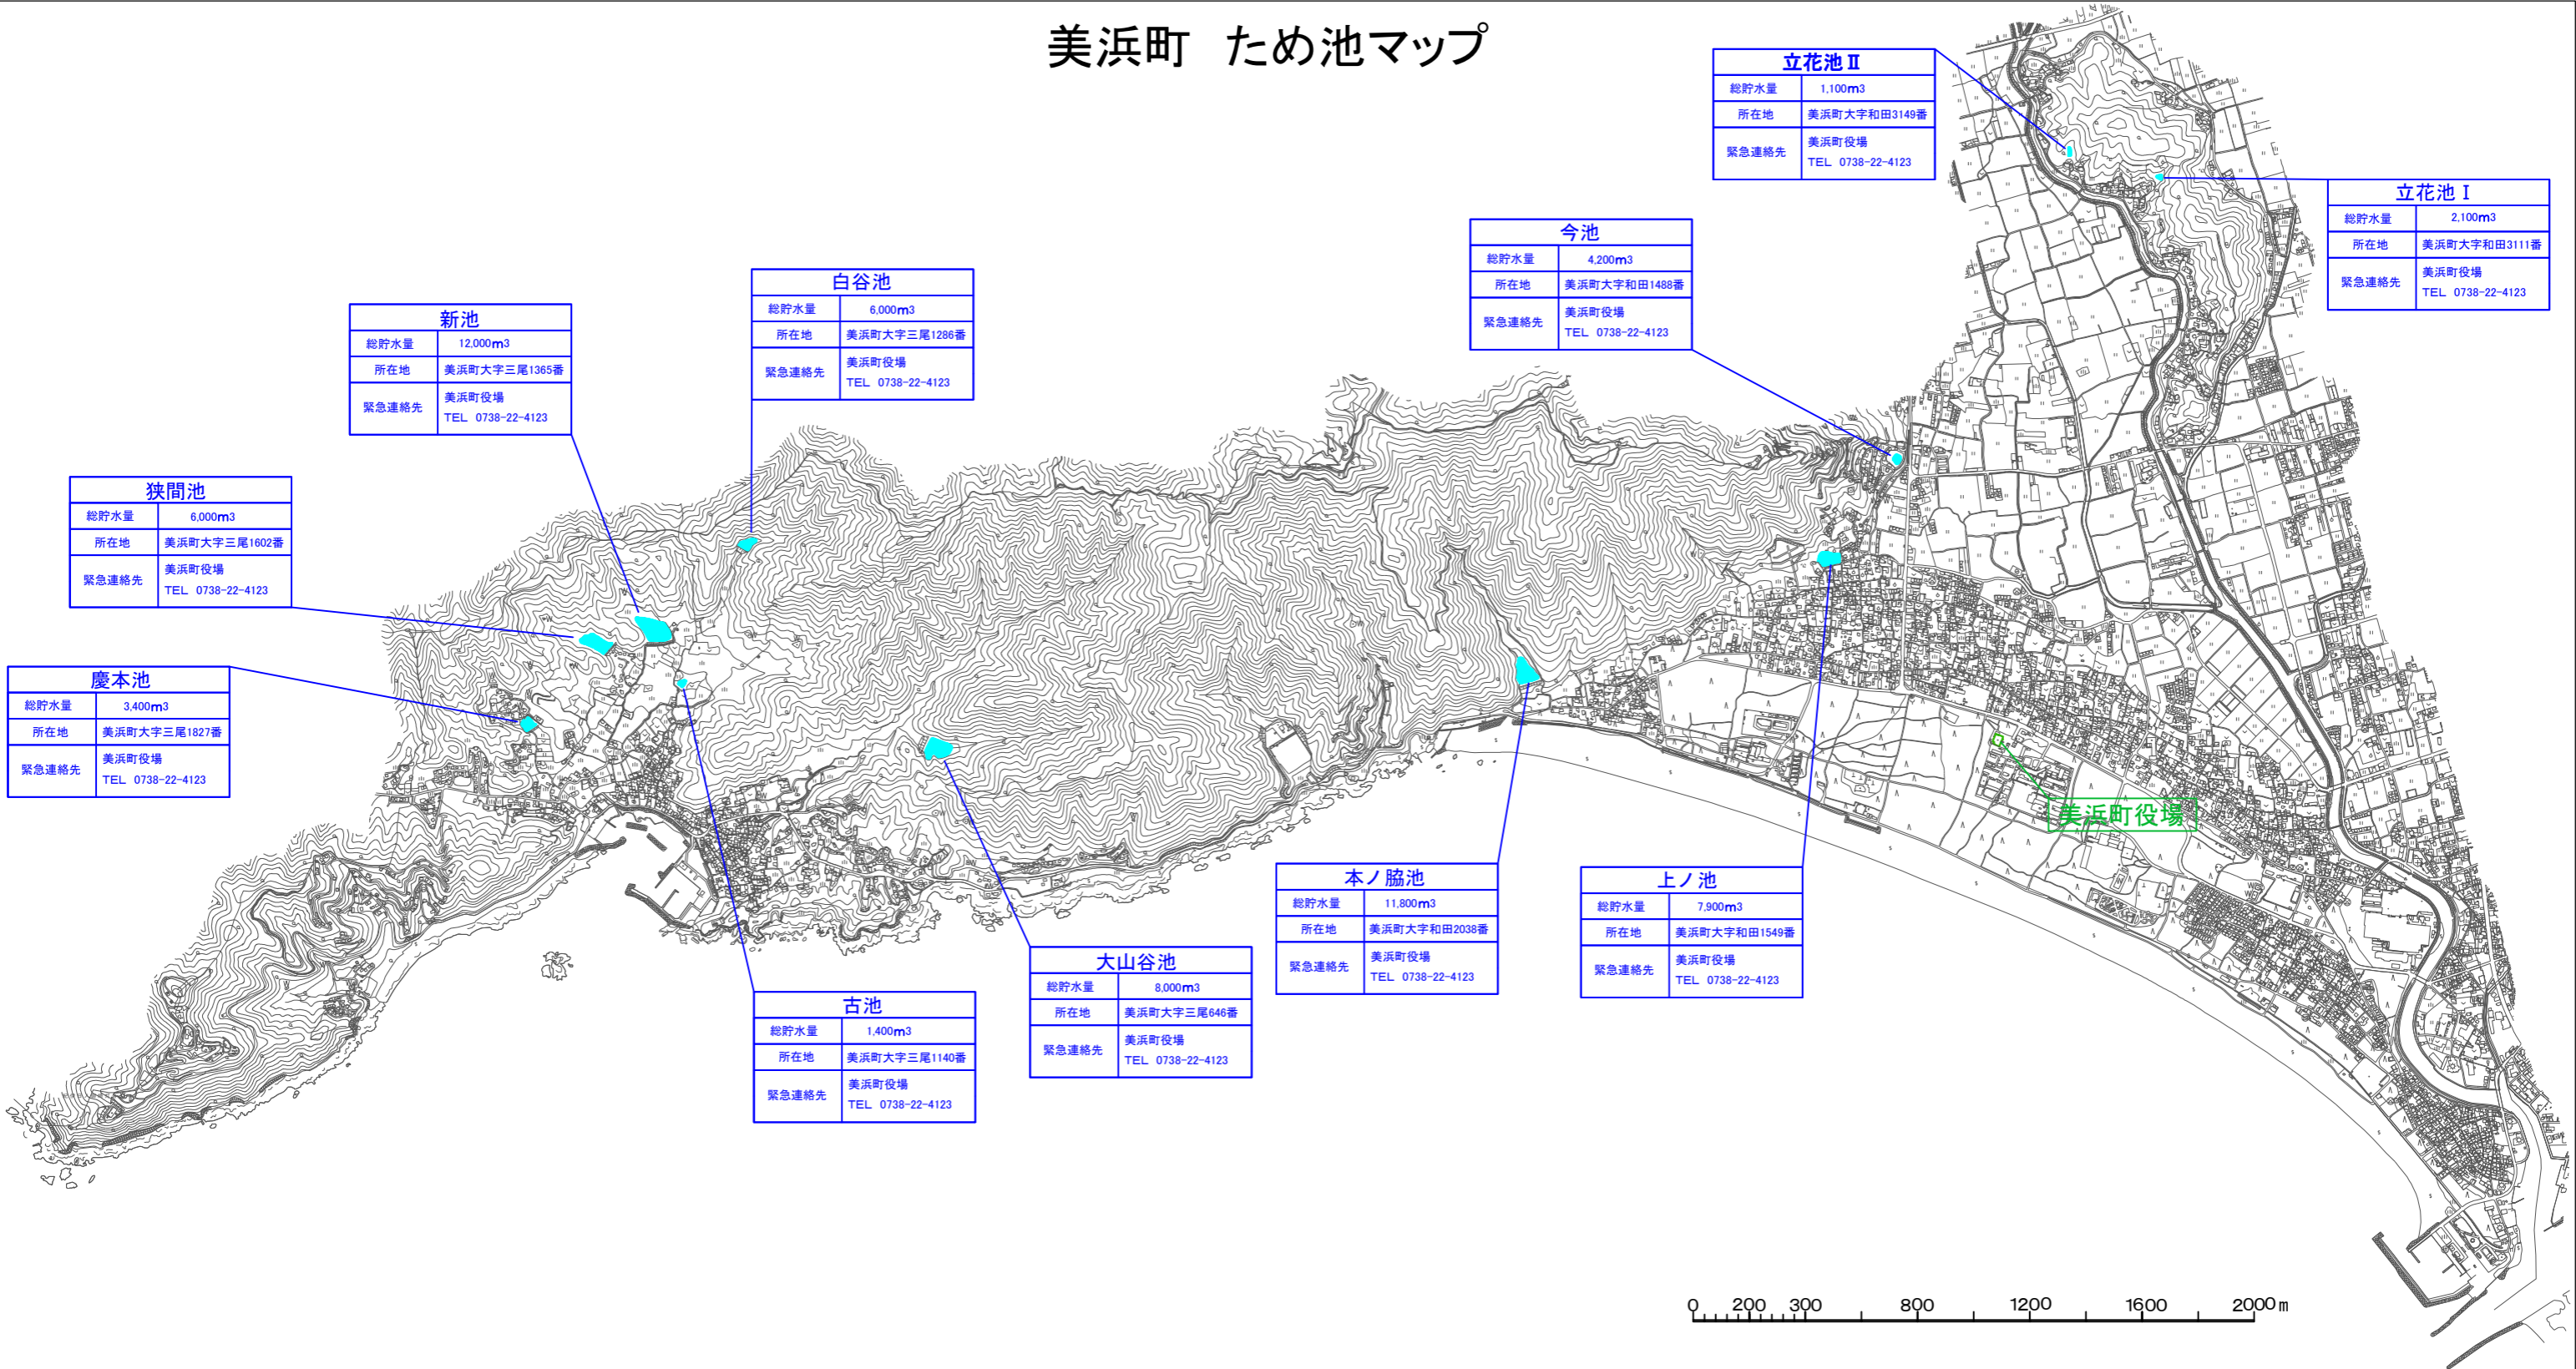

美浜町 ため池マップ

新池	
総貯水量	12,000m ³
所在地	美浜町大字三尾1365番
緊急連絡先	美浜町役場 TEL 0738-22-4123

白谷池	
総貯水量	6,000m ³
所在地	美浜町大字三尾1286番
緊急連絡先	美浜町役場 TEL 0738-22-4123

狭間池	
総貯水量	6,000m ³
所在地	美浜町大字三尾1602番
緊急連絡先	美浜町役場 TEL 0738-22-4123

慶本池	
総貯水量	3,400m ³
所在地	美浜町大字三尾1827番
緊急連絡先	美浜町役場 TEL 0738-22-4123

今池	
総貯水量	4,200m ³
所在地	美浜町大字和田1488番
緊急連絡先	美浜町役場 TEL 0738-22-4123

立花池Ⅱ	
総貯水量	1,100m ³
所在地	美浜町大字和田3149番
緊急連絡先	美浜町役場 TEL 0738-22-4123

立花池Ⅰ	
総貯水量	2,100m ³
所在地	美浜町大字和田3111番
緊急連絡先	美浜町役場 TEL 0738-22-4123

古池	
総貯水量	1,400m ³
所在地	美浜町大字三尾1140番
緊急連絡先	美浜町役場 TEL 0738-22-4123

大山谷池	
総貯水量	8,000m ³
所在地	美浜町大字三尾646番
緊急連絡先	美浜町役場 TEL 0738-22-4123

本ノ脇池	
総貯水量	11,800m ³
所在地	美浜町大字和田2038番
緊急連絡先	美浜町役場 TEL 0738-22-4123

上ノ池	
総貯水量	7,900m ³
所在地	美浜町大字和田1549番
緊急連絡先	美浜町役場 TEL 0738-22-4123