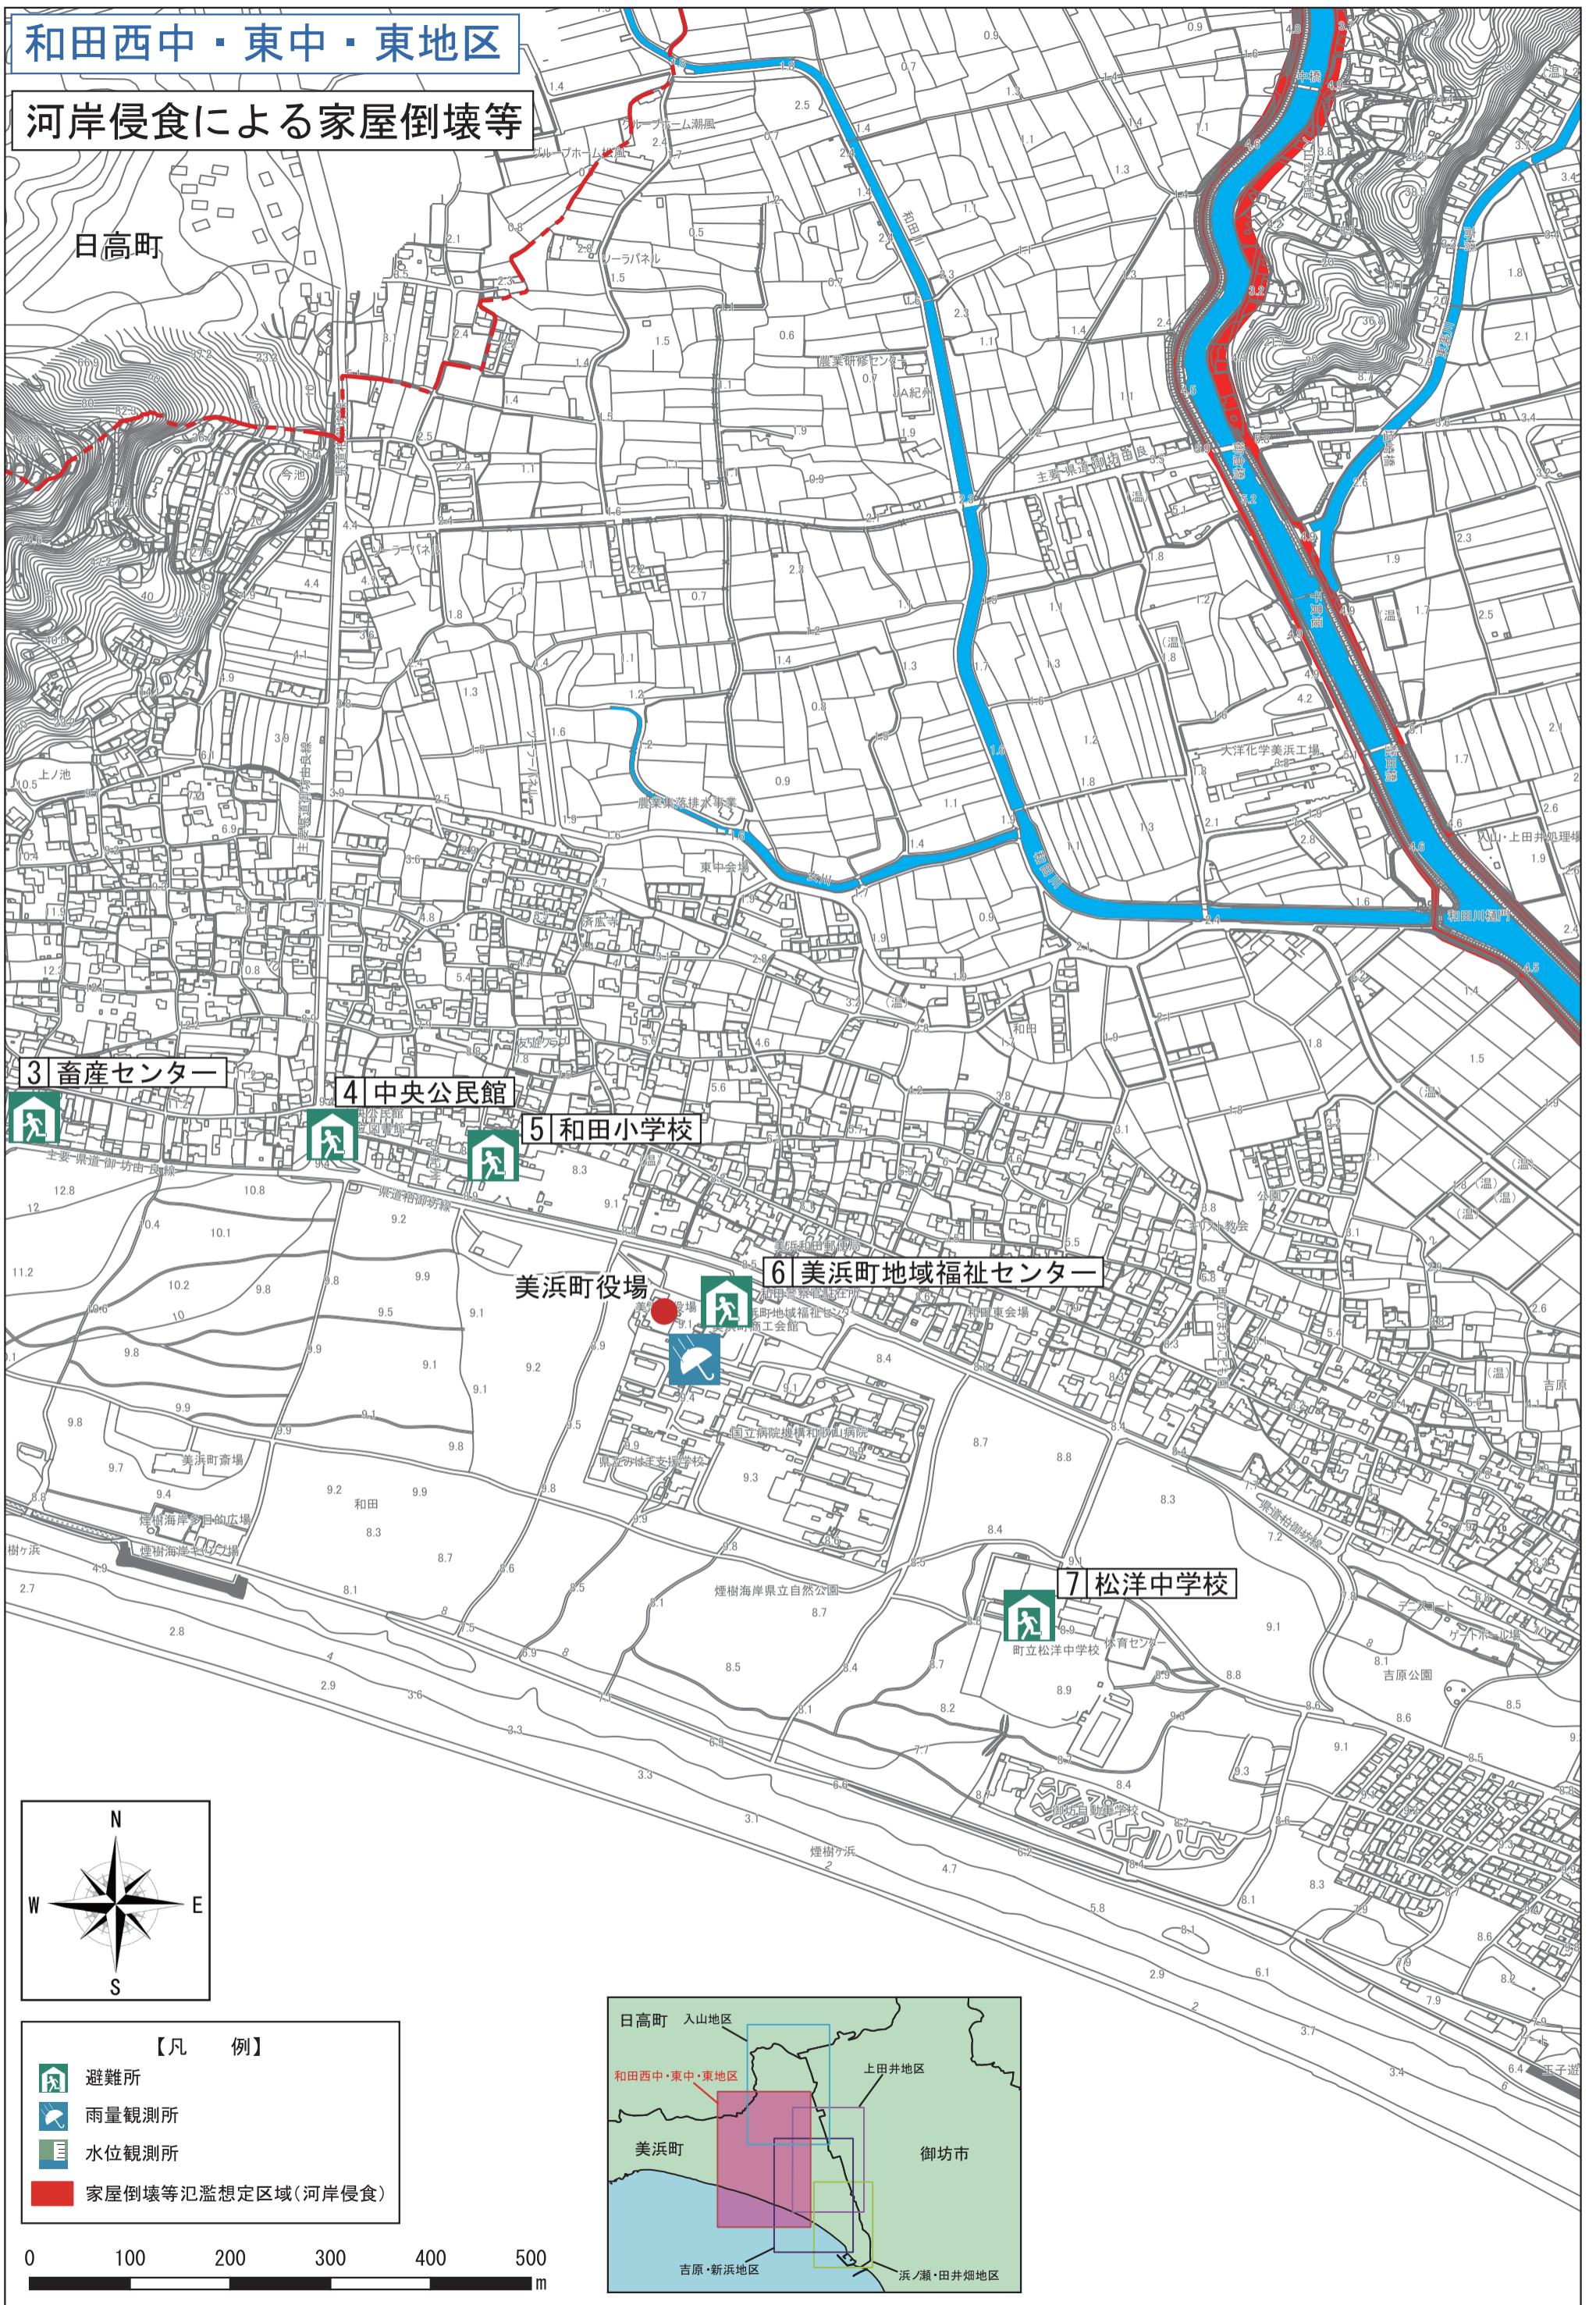

# 和田西中・東中・東地区

## 河岸侵食による家屋倒壊等

日高町

3 畜産センター

4 中央公民館

5 和田小学校

美浜町役場

6 美浜町地域福祉センター

7 松洋中学校

- 【凡 例】
- 避難所
  - 雨量観測所
  - 水位観測所
  - 家屋倒壊等氾濫想定区域(河岸侵食)