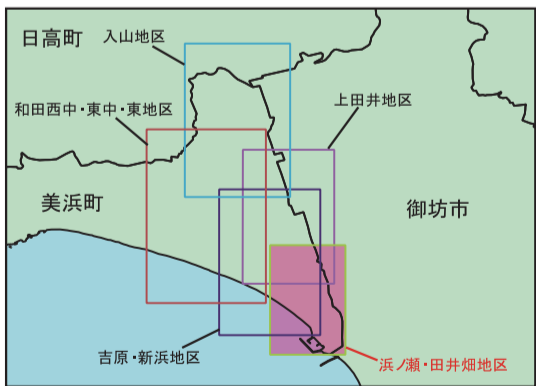

浜ノ瀬・田井畑地区

浸水継続時間

10 松原地区公民館

9 松原小学校

11 浜ノ瀬住民会館

12 浜ノ瀬分館

【凡 例】

- 避難所
- 雨量観測所
- 水位観測所

浸水継続時間(浸水深0.5m以上)(ランク別)

- 1日~3日未満の区域
- 12時間~1日未満の区域
- 12時間未満の区域