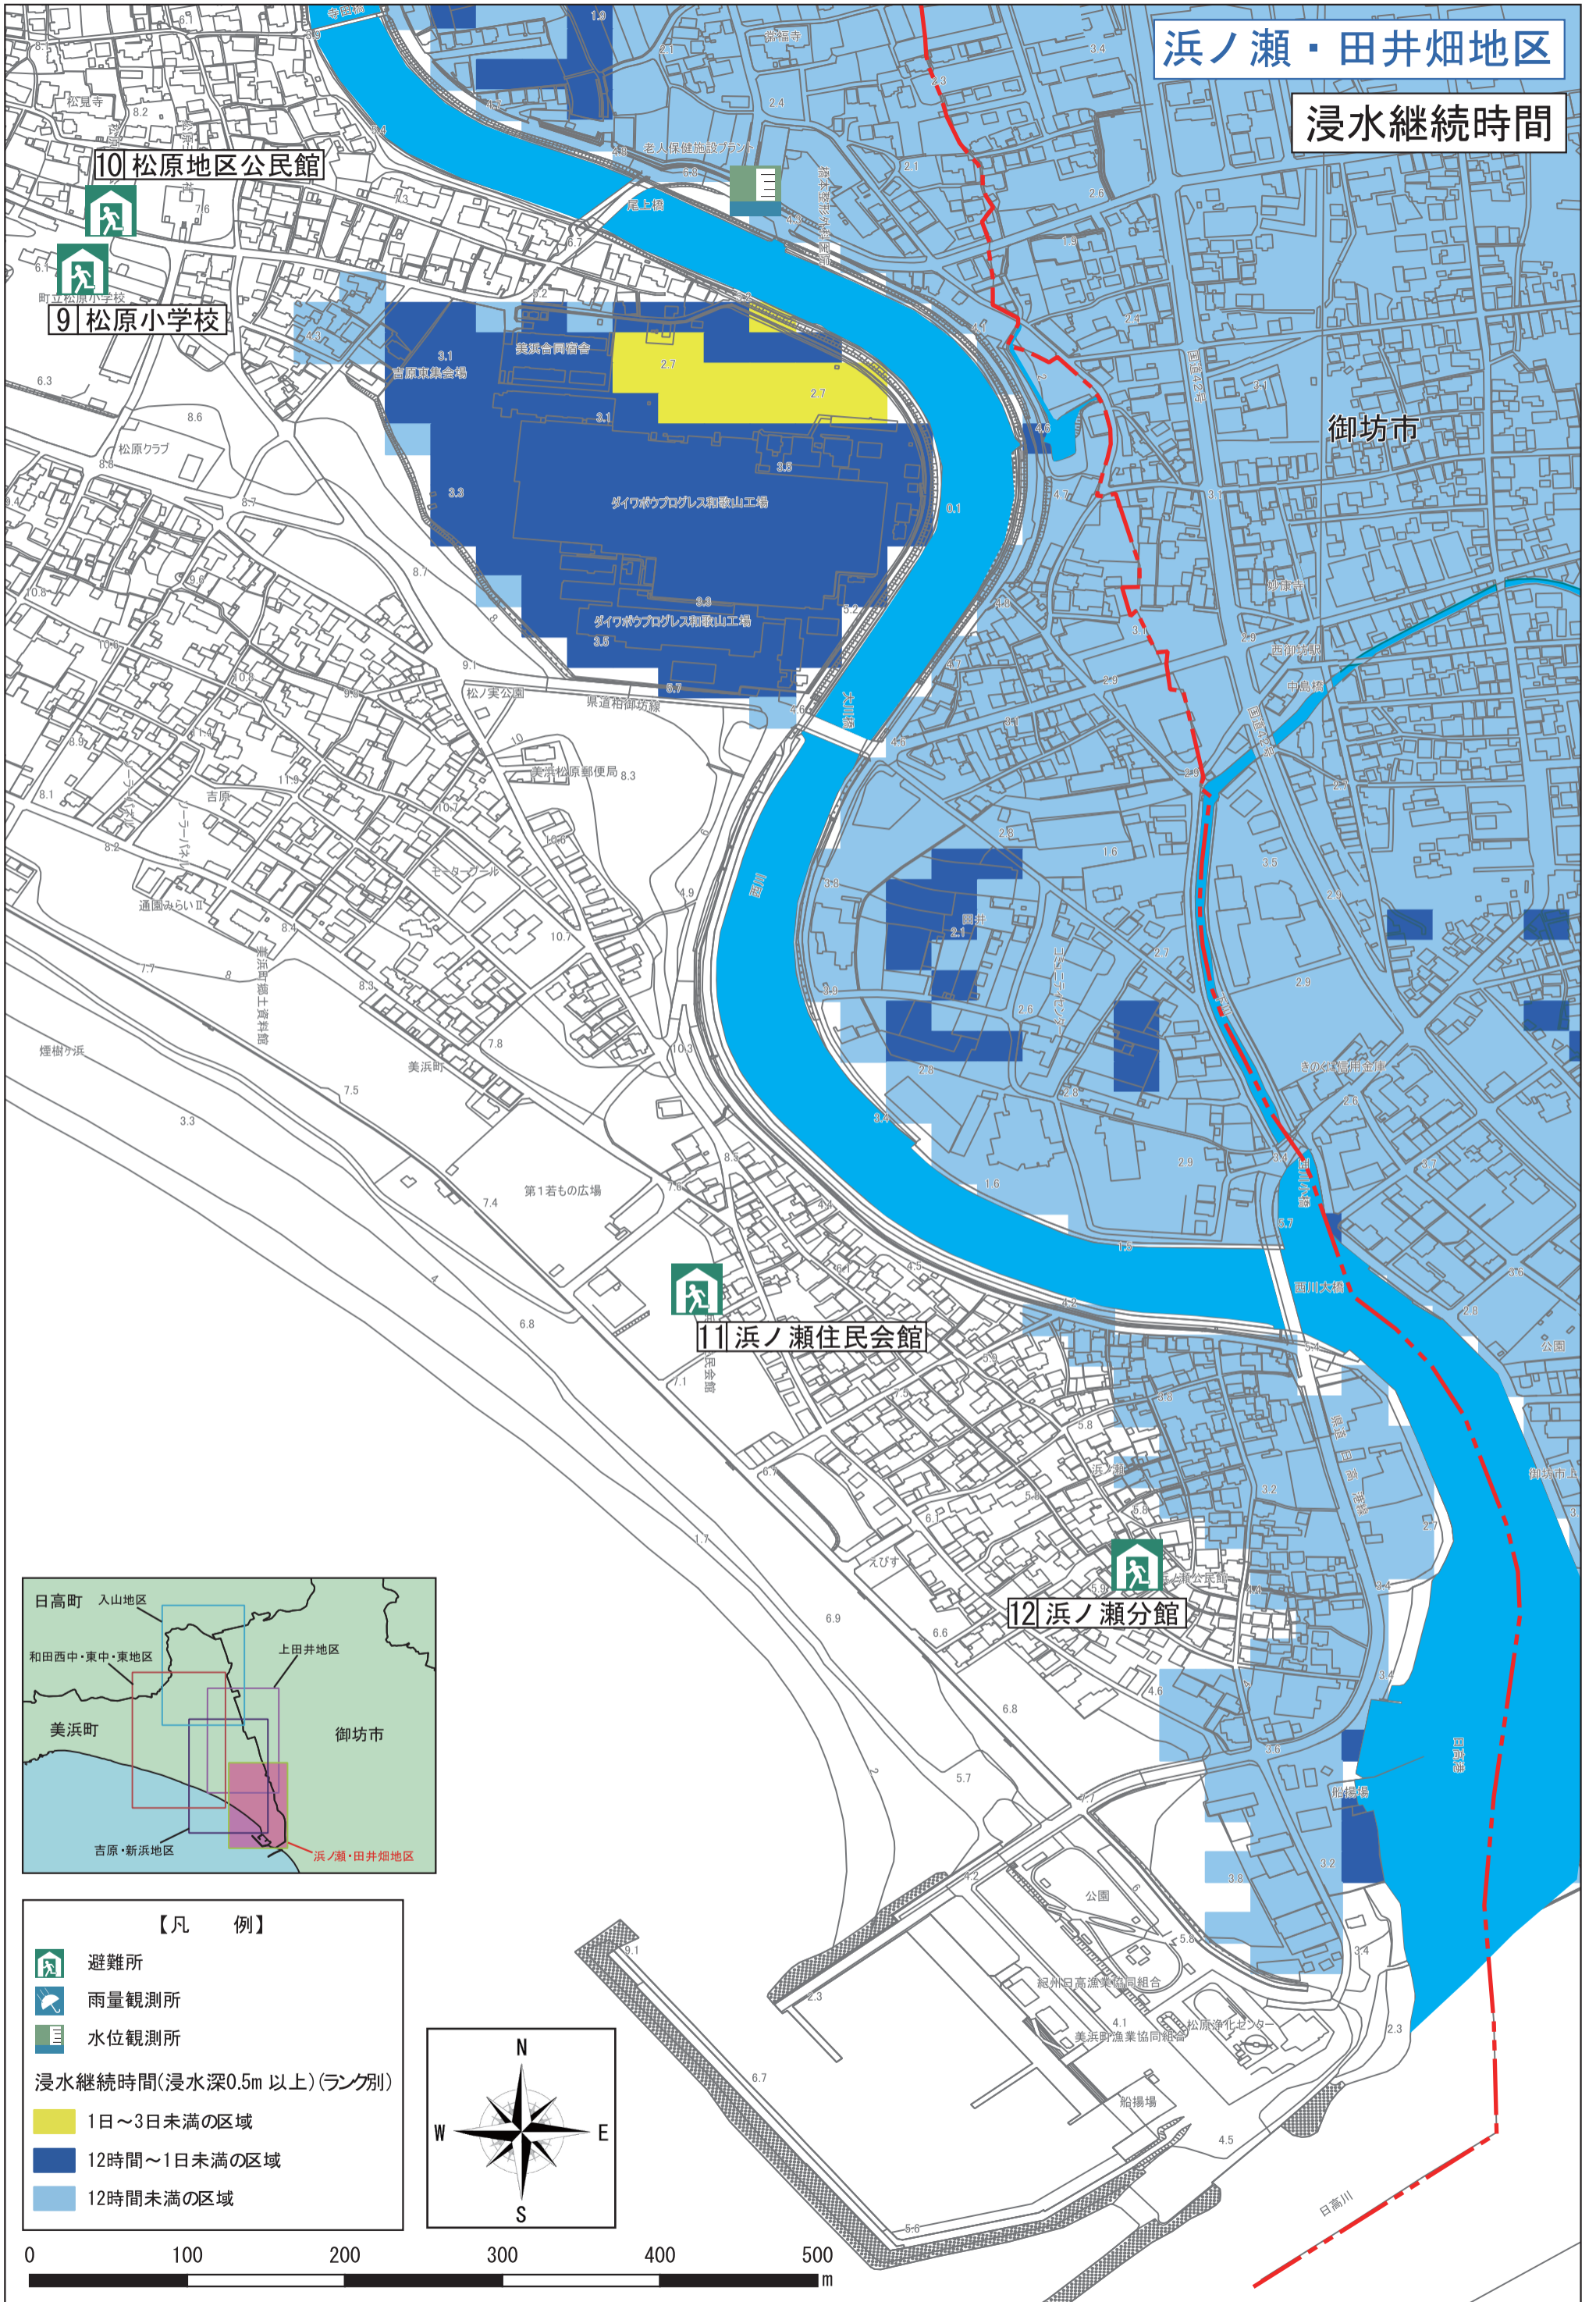

浜ノ瀬・田井畑地区

浸水継続時間

10 松原地区公民館

9 松原小学校

11 浜ノ瀬住民会館

12 浜ノ瀬分館

【凡 例】

- 避難所
- 雨量観測所
- 水位観測所

浸水継続時間(浸水深0.5m以上)(ランク別)

- 1日~3日未満の区域
- 12時間~1日未満の区域
- 12時間未満の区域